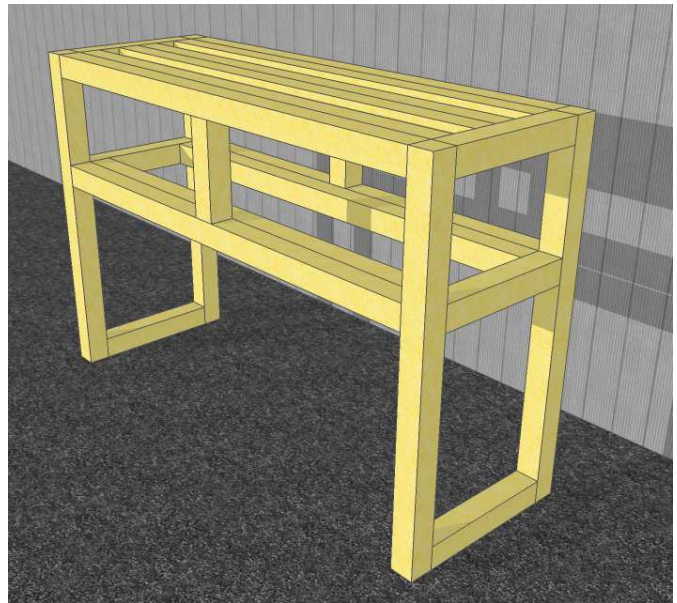

**Soundboard  
HiFi-Konsole Kit**

- Extrem leichtes und steifes Möbel, geliefert als Kit (4 höhenverstellbare, feststellbare Füße auf Gusssdom, mit an Ihre Bedürfnisse anpassbaren Bauplänen )

Dadurch :

- Extrem vibrationsarm
- Trockene Klangwiedergabe

**Soundboard  
Console HiFi kit**

- Meuble extrêmement léger et rigide, fourni en forme de kit (4 pieds réglables et à bloquer, sur dômes en fonte, avec plans adaptables à vos besoins).

Résultat:

- Vibrations extrêmement faibles
- Reproduction sonore épurée

**Soundboard  
HiFi Console Kit**

- Extremely lighth and stiff console, delivered as kit (4 adjustable and lockable feet on cast iron domes, with flexible construction plans to meet your needs)

Result:

- Extremely low vibration amplitude
- Fast, uncoloured sound