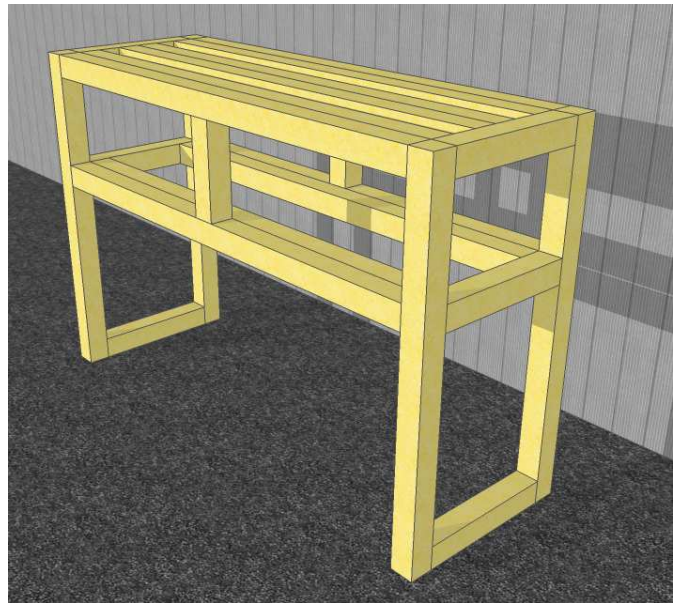

**Soundboard
HiFi-Konsole Kit**

- Extrem leichtes und steifes Möbel, geliefert als Kit (4 höhenverstellbare, feststellbare Füße auf Gusssdom, mit an Ihre Bedürfnisse anpassbaren Bauplänen)

Dadurch :

- Extrem vibrationsarm
- Trockene Klangwiedergabe

**Soundboard
Console HiFi kit**

- Meuble extrêmement léger et rigide, fourni en forme de kit (4 pieds réglables et à bloquer, sur dômes en fonte, avec plans adaptables à vos besoins).

Résultat:

- Vibrations extrêmement faibles
- Reproduction sonore épurée

**Soundboard
HiFi Console Kit**

- Extremely lighth and stiff console, delivered as kit (4 adjustable and lockable feet on cast iron domes, with flexible construction plans to meet your needs)

Result:

- Extremely low vibration amplitude
- Fast, uncoloured sound